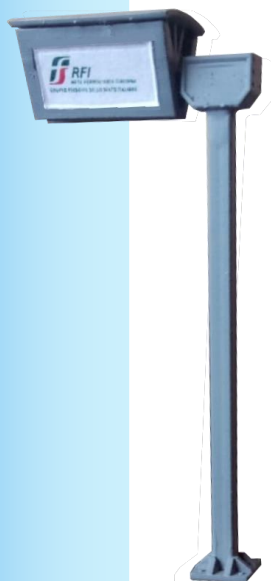

## Palo con megafoni tipo FS

Palo in metallo, disponibili in 5 versioni:

**F015/A**

**F015/E**

**F015/B**

**F015/C**

**F015/D**

6,50€

Ogni pezzo viene fornito con numeri adesivi da applicare.

1

# Monitor indicativi carrozze

Palo in metallo, disponibili in due versioni:

**F016**

Doppio monitor su palo  
quadrato con tettoia

8,00€

2

Ogni pezzo viene fornito con schermate adesive da applicare.

# Monitor indicativi carrozze

Novità assoluta

**F017**

Doppio monitor  
per pensilina

Il palo verticale cavo  
permette di montare  
l'articolo all'altezza  
desiderata utilizzando  
un listello/tondino da  
0,8mm  
(Non incluso)